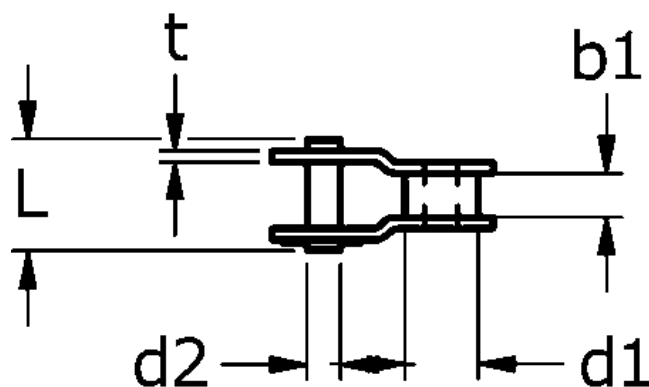

Varenummer: 61370235200004

Beskrivelse: Tsubaki 20 B-1 Simplex samleled forkrøbbet med split Neptune.

Mål

b1 = 19.56

d1 = 19.05

d2 = 10.19

H = 26

L = 46.95

P = 31.75

t = 3.4