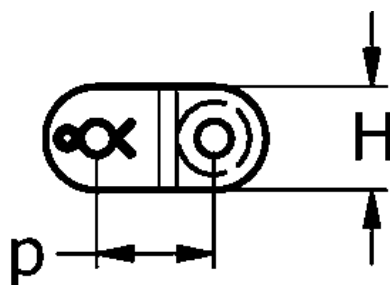

Varenummer: 61370235200004

Beskrivelse: Tsubaki 20 B-1 Simplex samleled forkrøbbet med split Neptune.

Mål

b1 = 19.56

d1 = 19.05

d2 = 10.19

H = 26

L = 46.95